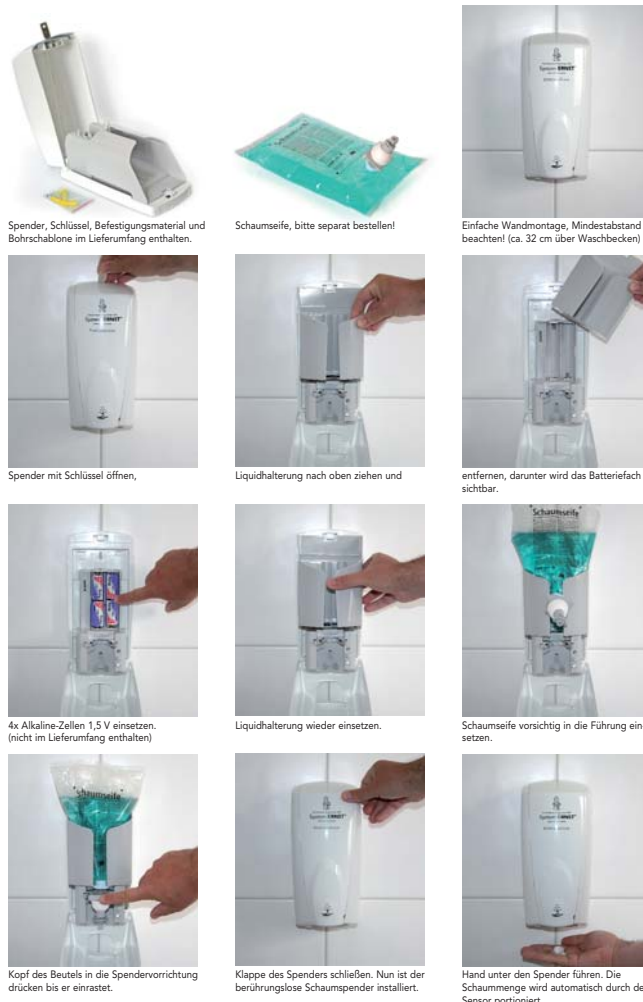

Einfache Montage und Inbetriebnahme

Schaumseife, bitte separat bestellen!

Spender mit Schlüssel öffnen,

Liquidhalterung nach oben ziehen und

Liquidhalterung wieder einsetzen.

Artikelübersicht Schaumseifenspender für Seifensystem AutoFoam™

**Berührungsloser
Schaumspender, Weiß**
Art.-Nr.: 801010102
- ohne Seifenliquid -
- ohne Batterien -

**Berührungsloser
Schaumspender, Weiß/Blau**
Art.-Nr.: 801010102
- ohne Seifenliquid -
- ohne Batterien -